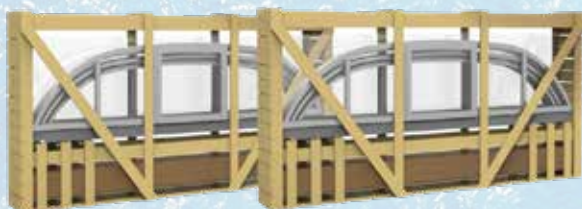

KIT X

KATTEEN MITAT

KIT X THERMO

Korkeus (mm)	750
Kisko ulkopuoli (mm)	3726
Kisko sisäpuoli (mm)	3300
Segmenttien määrä	3
Pituus (mm)	6300
Lasitus	3 mm polykarbonaatti

KUORMALAVAN MITAT

Korkeus (mm)	1460
Pituus (mm)	3750
Syvyys (mm)	390
Paino (kg)	320

KIT A

KATTEEN MITAT

KIT X THERMO

Korkeus (mm)	800
Kisko ulkopuoli (mm)	4850
Kisko sisäpuoli (mm)	4286
Segmenttien määrä	4
Pituus (mm)	8380
Lasitus	3 mm polykarbonaatti

KUORMALAVAN MITAT

Korkeus (mm)	1460
Pituus (mm)	4900
Syvyys (mm)	440
Paino (kg)	480

KIT B

KATTEEN MITAT

KIT X THERMO

Korkeus (mm)	900
Kisko ulkopuoli (mm)	5700
Kisko sisäpuoli (mm)	4996
Segmenttien määrä	5
Pituus (mm)	10465
Lasitus	3 mm polykarbonaatti

KUORMALAVAN MITAT

Korkeus (mm)	1460
Pituus (mm)	5850
Syvyys (mm)	480
Paino (kg)	790

NivoKIT Thermo -katetta on saatavana kolmessa eri koossa, kolmella, neljällä tai viidellä liikuteltavalla segmentillä. Katteiden korkeus on vain 75 - 90 cm, joten katteet sulautuvat tyylikkäästi ympäristöönsä.

Katteiden runkomateriaali eloksoitu alumiini ja lasitus on 3 mm paksua UV-suojattua polykarbonaattipleksiä. Lasitus on täysin kirkas.

Katteiden etuosassa on 80 cm leveä ovi. Etu- ja takaseinä on mahdollista irrottaa.

Katteet kestävät talven pakkaset, mutta niiden päälle mahdollisesti kertyvää lumikuormaa tulee aika ajoin keventää.

NivoKIT-katteiden modulaarinen rakenne mahdollistaa niiden kustannustehokkaan rakentamisen.