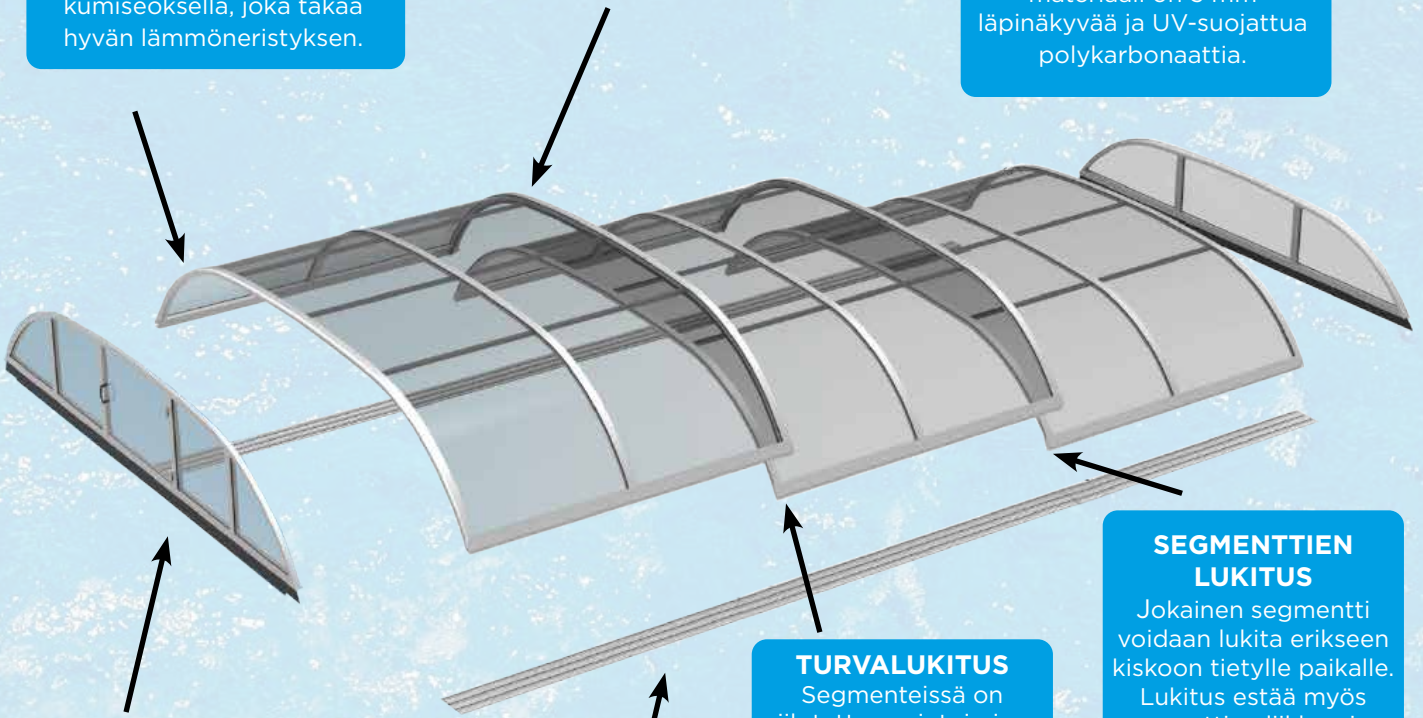

Katteet kestävät talven pakkaset, mutta niiden päälle mahdollisesti kertyvää lumikuormaa tulee aika ajoin keventää.

NivoKIT-katteiden modulaarinen rakenne mahdollistaa niiden kustannustehokkaan rakentamisen.

SEGMENTTIEN TIIVISTYS

Segmenttien välit on tiivistetty erityisellä kumiseoksella, joka takaa hyvän lämmöneristyksen.

KAAREVA PROFIILI

Segmenttien kaareva profiili ja niiden materiaali on patentoitu.

LASITUS

NIVO KIT -katteiden materiaali on 3 mm läpinäkyvää ja UV-suojattua polykarbonaattia.

SEGMENTTIEN LUKITUS

Jokainen segmentti voidaan lukita erikseen kiskoon tietylle paikalle. Lukitus estää myös segmenttien liikkumisen tuulisella säällä.