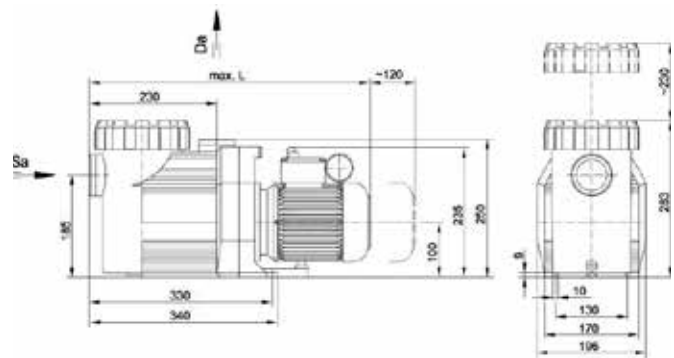

**AFS-450 / Badu 7** alle 30 m<sup>3</sup> altaille

**AFS-500 / Badu 11** 30-50m<sup>3</sup> altaille.

**AFS-600 / Badu 13** 40-80m<sup>3</sup> altaille.

MALLI	SUODATUS m <sup>3</sup> /h	HIEKKA kg	ALLASKOKO m <sup>3</sup>	LIITÄNTÄ	Ø mm	H	M	N	PAINO ILMAN HIEKKA kg
<b>AFS-450 / BADU 7</b>	7	75	alle 30	1 1/2"	450	795	430	305	20,5
<b>AFS-500 / BADU 11</b>	11	75	20-50	1 1/2"	500	805	415	290	22,5
<b>AFS-600 / BADU 13</b>	13	125	40-80	1 1/2"	600	850	455	330	27,5

MALLI	PRIME 7	PRIME 11
<b>1-VAIHE</b>	0,5 kW 2.4 A	0,69 kW 3.0 A
<b>3-VAIHE</b>	0,44 kW 0.95 A	0,66 kW 1.25 A
MALLI	PRIME 13	
<b>1-VAIHE</b>	0,87 kW 4.0 A	
<b>3-VAIHE</b>	0,75 kW 1.55 A	

 **AQUA NOVA**