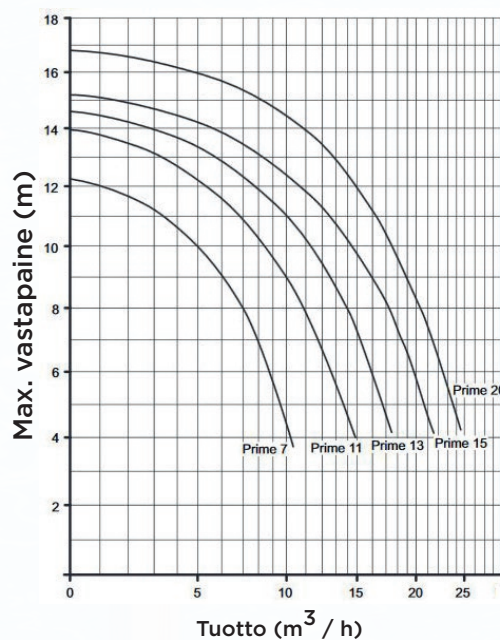

BADU PRIME -SARJA

Laadukas, imutehoinen ja hiljainen uima-allaspumppu

Muovirakenteinen lasikuidulla vahvistettu **Badu Prime -uima-allaspumppu** on erittäin laadukas, hiljainen ja kiinteällä karkeasuodattimella varustettu. Pumpun suuren imutehon ansiosta se voidaan asentaa enintään 3 metriä uima-altaan vedenpinnan ala- tai yläpuolelle.

Pumppu on varusteltu ruostumattomalla käyttöakselilla sekä mekaanisella akselitiivisteellä. Paineliitäntä on 1 1/2" sk ja imuliitäntä 1 1/2" - 2". Pumppuja on saatavana 1- ja 3-vaiheisella moottorilla. Teho on 7-20 m³ mallista riippuen

Badu Prime -sarja korvaa erittäin suosittu Badu 90 -sarjan pumput. Kaikki kyseisen sarjan pumppujen varaosat käyvät suoraan Badu Prime -pumppuihin.

MALLI	PRIME 7	PRIME 11	PRIME 13	PRIME 15	PRIME 20
1-VAIHE	0,5 kW 2.4 A	0,69 kW 3.0 A	0,87 kW 4.0 A	1,10 kW 5.2 A	1,40 kW 6.7 A
3-VAIHE	0,44 kW 0.95 A	0,66 kW 1.25 A	0,75 kW 1.55 A	1,0 kW 1.6 A	1,35 kW 2.2 A