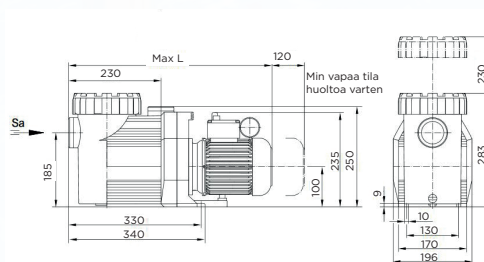

BADU PRIME -SARJA

Laadukas, imutehoinen ja hiljainen uima-allaspumppu

Muovirakenteinen lasikuidulla vahvistettu **Badu Prime -uima-allaspumppu** on erittäin laadukas, hiljainen ja kiinteällä karkeasuodattimella varustettu. Pumpun suuren imutehon ansiosta se voidaan asentaa enintään 3 metriä uima-altaan vedenpinnan ala- tai yläpuolelle.

Pumppu on varusteltu ruostumattomalla käyttöakselilla sekä mekaanisella akselitiivisteellä. Paineliitäntä on 1 1/2" sk ja imuliitäntä 1 1/2" - 2". Pumppuja on saatavana 1- ja 3-vaiheisella moottorilla. Teho on 7-20 m³ mallista riippuen

Badu Prime -sarja korvaa erittäin suosittu Badu 90 -sarjan pumput. Kaikki kyseisen sarjan pumppujen varaosat käyvät suoraan Badu Prime -pumppuihin.

MALLI	PRIME 7	PRIME 11	PRIME 13	PRIME 15	PRIME 20
1-VAIHE	0,5 kW 2.4 A	0,69 kW 3.0 A	0,87 kW 4.0 A	1,10 kW 5.2 A	1,40 kW 6.7 A
3-VAIHE	0,44 kW 0.95 A	0,66 kW 1.25 A	0,75 kW 1.55 A	1,0 kW 1.6 A	1,35 kW 2.2 A