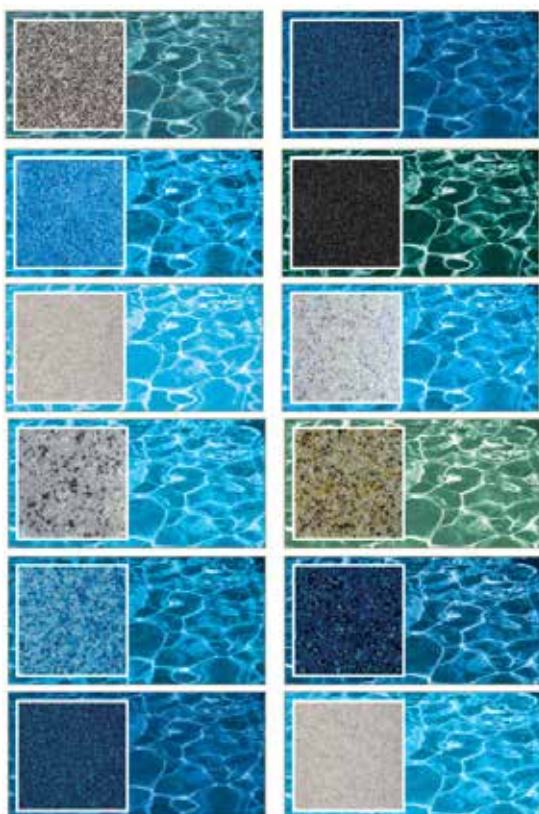

BABY POOL

TYYPPI	PITUUS	LEVEYS	SYVYYS	TILAVUUS
BABY POOL	6,52 m	2,40 m	0,88 m	12 m ³

AQUA

TYYPPI	PITUUS	LEVEYS	SYVYYS	TILAVUUS
AQUA NOVA 77	7,75 m	3,55 m	1,51 m	40 m ³

FAST LANE

TYYPPI	PITUUS	LEVEYS	SYVYYS	TILAVUUS
XL-FAST LANE 122	12,20 m	2,90 m	1,50 m	43 m ³

TREND

TYYPPI	PITUUS	LEVEYS	SYVYYS	TILAVUUS
TREND	8,30 m	3,60 m	1,50 m	36 m ³

VÄRIT

PEITE

Laadukas uima-allas ansaitsee myös arvoisensa suojan. **Compass Rollo Cover** on erityisesti keraamiselle altaalle suunniteltu lamellipeite.