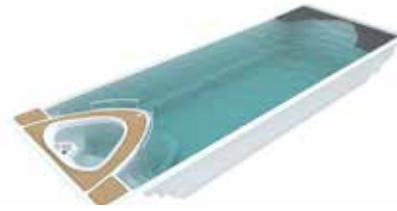

AQUA NOVA 77

Aqua Nova 77 on erityisesti Aqua Novaa varten valmistettu huippulaatuinen keraaminen uima-allas.

Sen kompakti design, sisäänrakennetut portaat ja mittasuhteet tekevät siitä ihanteellisen allasvaihtoehdon perhekäyttöön. Altaan voi asentaa myös sisätiloihin.

MITAT	PITUUS	LEVEYS	SYVYYS	TILAVUUS
AQUA NOVA 77	7,75 m	3,55 m	1,51 m	40 m ³

MALLIT JA MITAT

YACHT POOL

TYYPPI	PITUUS	LEVEYS	SYVYYS	TILAVUUS
YACHT POOL	11,50 m	4,00 m	1,50 m	42 m ³

Uima-allas integroidulla porealtaalla.

FUN

TYYPPI	PITUUS	LEVEYS	SYVYYS	TILAVUUS
FUN 74	7,45 m	3,70 m	1,50 m	33 m ³
FUN 80	8,00 m	3,75 m	1,50 m	36 m ³
FUN 83	8,30 m	3,80 m	1,50 m	37 m ³
FUN 100	10,00 m	4,00 m	1,50 m	45 m ³

BRILIANT

TYYPPI	PITUUS	LEVEYS	SYVYYS	TILAVUUS
BRILIANT 66	6,60 m	3,65 m	1,40 m	27 m ³
BRILIANT 74	7,60 m	3,65 m	1,40 m	32 m ³
XL-BRILIANT 88	8,67 m	3,71 m	1,50 m	45 m ³